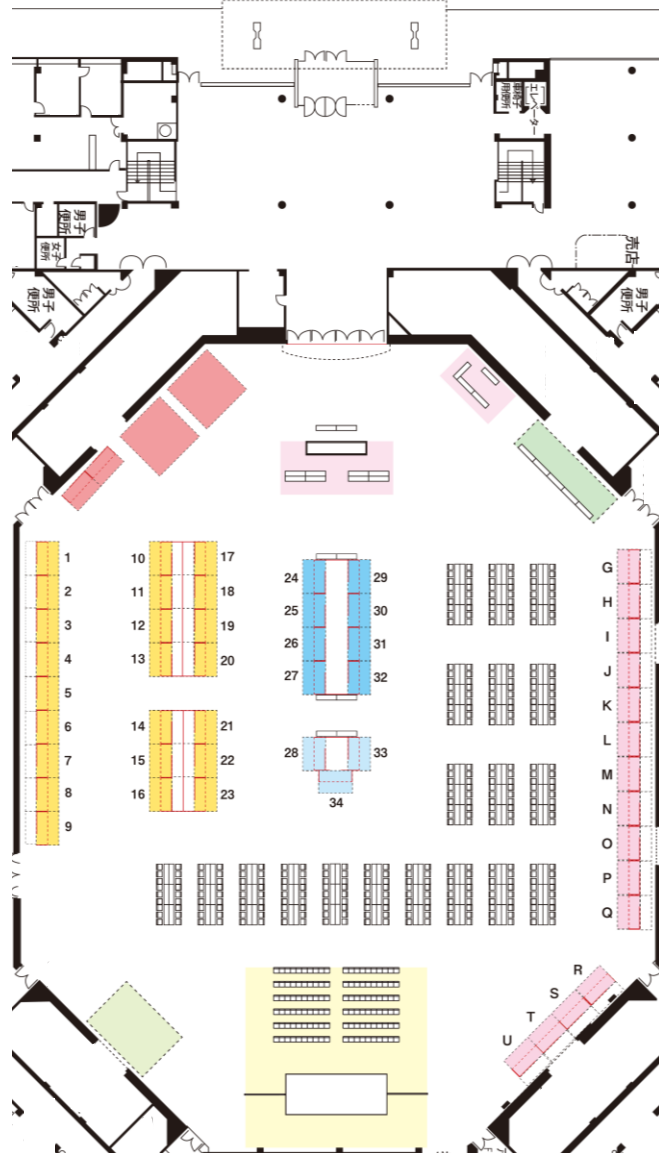

いわてS-1ストリート

No.	出店者名
1	なかほら牧場
2	いちご大福 一心堂
3	八幡平サラダファーム
4	(有)菊水
5	自園自醸ワイン紫波
6	お菓子の菓だん
7	鶯宿温泉 長栄館
8	かすてらの店 吉澤菓子店
9	しあわせ牧場
10	ブランタンブラン
11	焼きたてパンと手づくりジェラートの店OWL
12	創菓工房みやざわ
13	フルールきくや
14	茶café ちゃちゃちゃ
15	さいとう製菓(株)
16	北上コロッケ キッチンカーオアシス
17	チーズケーキのチロル
18	工藤菓子店
19	ミカフェート盛岡店
20	パティスリー津志田
21	南部紫波駄菓子 有限会社村上製菓
22	kos
23	銀河堂1890 Sweets&Bakery

盛岡広域ブース・地域連携ブース

No.	出店者名
24	〈盛岡市〉盛岡手づくり村
25	〈八幡平市〉(有)羽沢製菓
26	〈滝沢市〉滝沢市観光協会
27	〈雫石町〉道の駅 雫石あねっこ
28	〈葛巻町〉商工会女性部&盛岡カレッジオブビジネス
29	〈岩手町〉岩手町物産振興協議会 (株)肉のふがね&(株)粉夢
30	〈紫波町〉ラ・フランス温泉館
31	〈矢巾町〉やはばODENS (矢巾観光開発株)
32	〈沿岸エリア〉創作農家こすもす
33	〈県北エリア〉御所野縄文博物館
34	〈秋田県鹿角エリア〉道の駅おおゆ (株)恋する鹿角カンパニー

ご当地グルメ屋台村 (屋外)

No.	出店者名
A	青山駅前街なか市
B	TKフーズ
C	みんなの牛タン屋さん 杜の都
D	岩手びつくりたこ焼
E	ペレニアルロックガーデン春子谷地 cafe ミルクの里
F	八幡平 岩手エッグデリカ

ご当地グルメ屋台村 (屋内)

No.	出店者名
G	イフコーポレーション(株)
H	ペレニアルロックガーデン春子谷地 cafe ミルクの里
I	元祖盛岡肉巻きドック坂本工房
J	花どんたく
K	盛岡市上田 いちよし
L	ゴウちゃんのコロッケ屋
M	酒と小料理 志NA
N	青山駅前街なか市
O	仙台にぎわい屋
P	岩手エッグデリカ
Q	アクセス ドリーム
R	ろーりえ
S	BLUE CORN
T	ちゃんこ太五郎
U	FOOD TRUCK TOOL