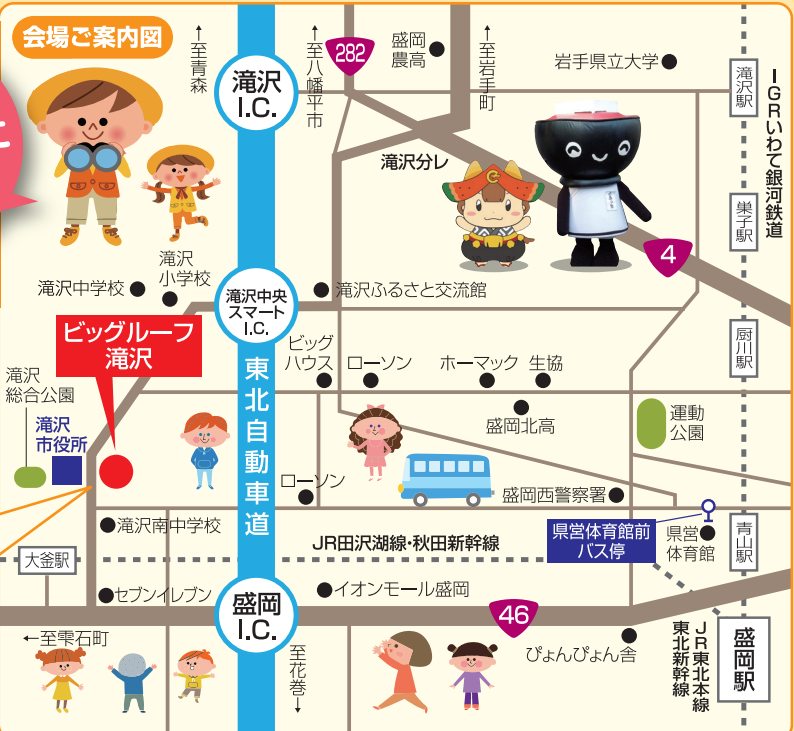

館ヶ森アーク牧場 (順不同)

盛岡広域ブース

- 盛岡市 盛岡手づくり村
- 八幡平市 道の駅にしね
- 滝沢市 滝沢市観光協会・たきざわキッチン
- 雫石町 道の駅「雫石あねっこ」
- 葛巻町 葛巻町&盛岡カレッジオブビジネス
- 岩手町 (株)肉のふがね
- 紫波町 ラ・フランス温泉館
- 矢巾町 矢巾観光開発株式会社

※出店等に変更となる場合があります。

こころのかよう情報づくり

Communication Design.

本 社 工 場 / 〒020-0016 盛岡市名須川町23番27号 TEL 019-625-2323
 盛岡南オフ輪工場 / 〒028-3621 紫波郡矢巾町広宮沢11-504-10 TEL 019-697-7725
<http://www.ydp.jp>

東京電波株式会社(村田製作所グループ)プレゼンツ 「村田製作所チアリーディング部」EVENT PERFORMANCE

岩手初登場!

2月22日(土)
 10:30~10:50
 11:30~11:50
 13:30~13:50
 14:30~14:50

滝沢市役所前
「ビッグルーフ滝沢」に
スイーツ大集合!!

岩手県交通バス時刻表

片道 盛岡駅前(東口)⇄ビッグルーフ滝沢 410円
 運賃 県営体育館前⇄ビッグルーフ滝沢 250円

盛岡駅前(東口) 9のりば 発	県営体育館前 (IGR青山駅徒歩2分)	ビッグルーフ滝沢 着
8:57	9:08	9:19
9:17	9:28	9:39
上9:38	9:49	10:06
9:57	10:08	10:19
10:17	10:28	10:39
上10:38	10:49	11:06
10:57	11:08	11:19
11:27	11:38	11:49
上11:58	12:09	12:26
12:27	12:38	12:49
12:57	13:08	13:19
上13:28	13:39	13:56
13:58	14:09	14:20
14:26	14:37	14:48

ビッグルーフ滝沢 発	県営体育館前 (IGR青山駅徒歩2分)	盛岡駅前(東口) 着
10:36	10:46	10:55
上11:03	11:19	11:28
11:36	11:46	11:55
12:06	12:16	12:25
上12:33	12:49	12:58
13:07	13:17	13:26
13:35	13:45	13:54
14:06	14:16	14:25
14:36	14:46	14:55
上15:03	15:19	15:28
15:36	15:46	15:55
16:06	16:16	16:25
上16:32	16:48	16:57
17:06	17:16	17:25